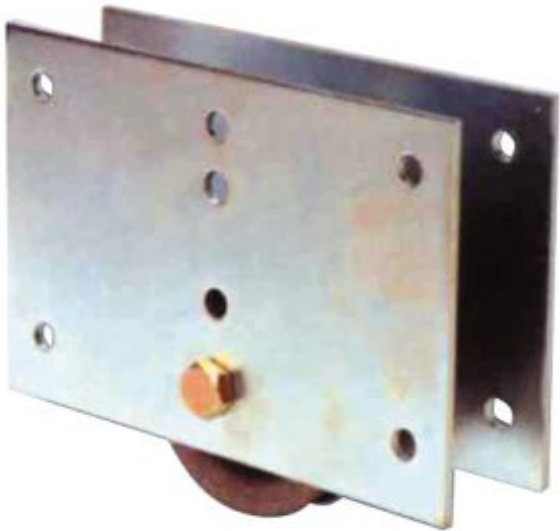

Code Balitrand : 088.612

Référence fournisseur : 0980GR

##### MANTIONFERRURES POUR PORTES COULISSANTES

Montures à galets  
Pour roulement au sol - sur rails ronds  
force 150/250/500 kg  
galet fonte sur cage à rouleaux  
montures acier traité

Monture au sol 150 kg galet fonte pour rail Ø 20  
flasques 220x140 mm

#### Caractéristiques

Marque : MANTION  
Type de roue : roue gorge ronde D 19 mm  
Poids : 150 kg  
Matière : acier zinguée  
type de rail : rail gorge ronde D 19 mm

Prix : 130.79 euros TTC