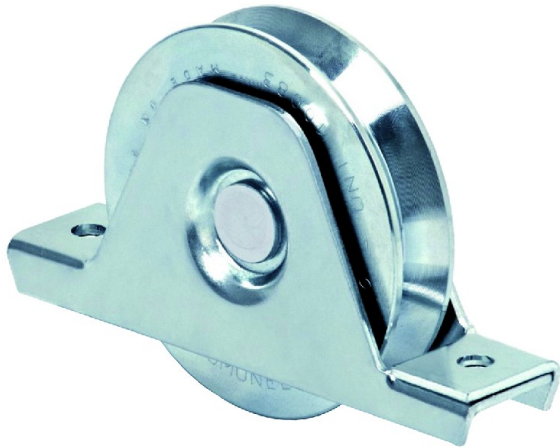

Code Balitrand : 088.363

Référence fournisseur : 335V-120

Description

COMUNELLOACCESSOIRES POUR PORTAILS

Accessoires pour portails coulissants
ROUES À SUPPORT INTÉRIEUR - GORGE EN V

Roue à gorge V à sup. intér. Ø 120 x l 25 acier
zingué force 220 kg

Code Balitrand : 088.363

Référence fournisseur : 335V-120

Caractéristiques

Marque : COMUNELLO
Type de roue : roue gorge en V
Poids : 220 kg
Matière : acier zinguée
type de rail : rail gorge en V

Prix : 57.60 euros TTC