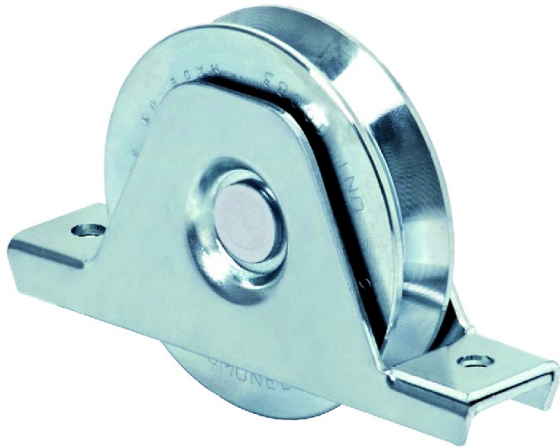

Code Balitrand : 088.362

Référence fournisseur : 335V-100

Description

COMUNELLOACCESSOIRES POUR PORTAILS

Accessoires pour portails coulissants

ROUES À SUPPORT INTÉRIEUR - GORGE EN V

Roue à gorge V à sup. intér. Ø 100 x l 21 acier zingué force 200 kg

Code Balitrand : 088.362

Référence fournisseur : 335V-100

Caractéristiques

Marque : COMUNELLO

Type de roue : roue gorge en V

Poids : 200 kg

Matière : acier zingué

type de rail : rail gorge en V