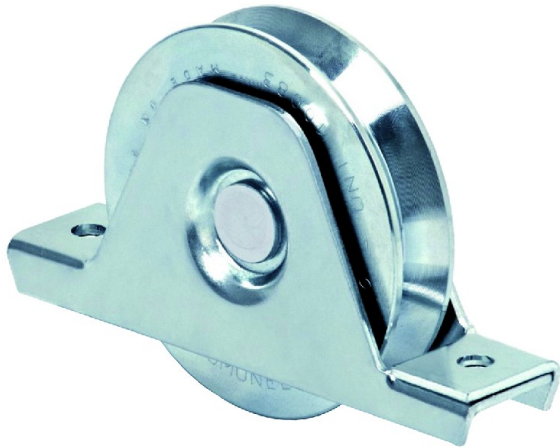

Code Balitrand : 088.361

Référence fournisseur : 335V-80

Description

COMUNELLOACCESSOIRES POUR PORTAILS

Accessoires pour portails coulissants

ROUES À SUPPORT INTÉRIEUR - GORGE EN V

Roue à gorge V à sup. intér. Ø 80 x l 20 acier zingué force 180 kg

Code Balitrand : 088.361

Référence fournisseur : 335V-80

Caractéristiques

Marque : COMUNELLO

Type de roue : roue gorge en V

Poids : 180 kg

Matière : acier zingué

type de rail : rail gorge en V