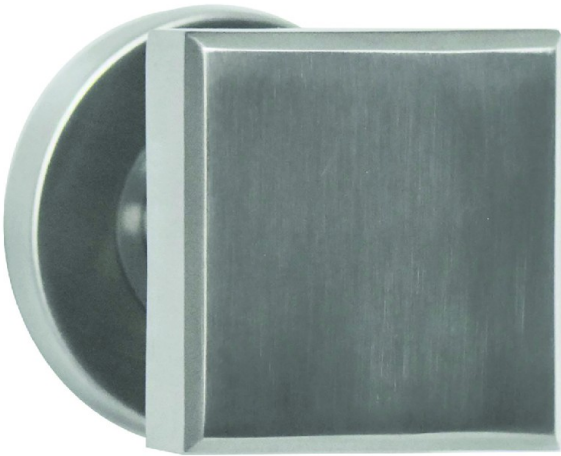

Code Balitrand : 087.265

Référence fournisseur : IN173

Description

EUROWALE Poignées Portes/Fenêtres

Poignées Portes/Fenêtres

Ensemble Palière Quatro

Palière déco en inox massif fixe et robuste avec sous construction de la rosace en fonte

Carré débrayable en acier cémenté

Ensembles pouvant être utilisés sur portes avec contrôle d

Ensemble Palière Quatro Finition Inox massif brossé mat

Code Balitrand : 087.265

Référence fournisseur : IN173

Caractéristiques

Marque : EUROWALE

Matiere : inox

Finition : inox

Fonction : clé I

Prix : 31.52 euros TTC

Article en promotion du 13.05.2024 au
31.08.2024