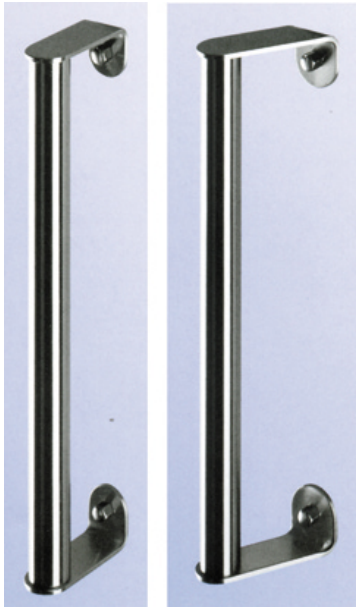

Code Balitrand : 085.827

Référence fournisseur : 2176110

Description

NORMBAUPOIGNÉES DE TIRAGE

Poignées de portes battantes

Sur mesure

Acier inoxydable - finition mate, tube inox

Ø 40 mm - tubes long. ?3000 mm à recouper à la dimension souhaitée.

Support droit embout pour tube Ø 40 mm

Code Balitrand : 085.827

Référence fournisseur : 2176110

Caractéristiques

Marque : NORMBAU

Matière : inox

Prix : 20.03 euros TTC

Article en promotion du 13.05.2024 au
31.08.2024