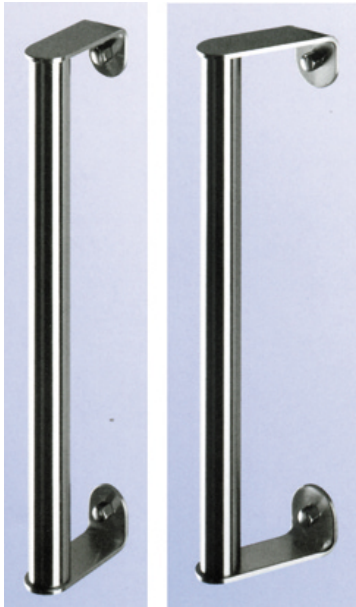

Code Balitrand : 085.826

Référence fournisseur : 2176 140

Description

NORMBAUPOIGNÉES DE TIRAGE

Poignées de portes battantes

Sur mesure

Acier inoxydable - finition mate, tube inox

Ø 40 mm - tubes long. ?3000 mm à recouper à la dimension souhaitée.

Support en biais intermédiaire gauche pour tube Ø 40 mm

Code Balitrand : 085.826

Référence fournisseur : 2176 140

Caractéristiques

Marque : NORMBAU

Matière : inox

Prix : 28.74 euros TTC

Article en promotion du 13.05.2024 au
31.08.2024