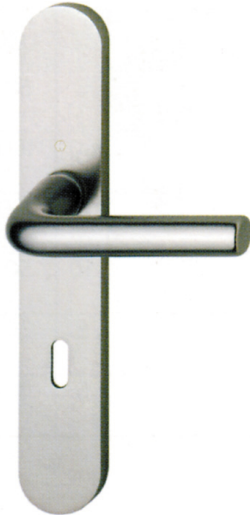

Code Balitrand : 084.855

Référence fournisseur : 593835

Description

HOPPEENSEMBLES DE PORTES ALUMINIUM
ENSEMBLE COMPLET " BONN "
Livrée avec tige carrée de 7 mm et vis de fixations
Ensemble béquille + plaque
Béquille: 120 x 18 mm - plaque: 234 x 38 mm
Finition aluminium anodisé champagne
Ensemble complet " BONN " béquille + plaque alu.
anod. champagne bec de cane

Code Balitrand : 084.855

Référence fournisseur : 593835

Caractéristiques

Marque : HOPPE
Matière : alu
Finition : champagne
Fonction : bec de cane

Prix : 17.98 euros TTC

Article en promotion du 13.05.2024 au
31.08.2024