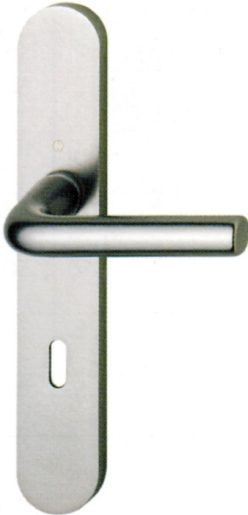

Code Balitrand : 084.851

Référence fournisseur : 596195

Description

HOPPEENSEMBLES DE PORTES ALUMINIUM
ENSEMBLE COMPLET " BONN "
Livrée avec tige carrée de 7 mm et vis de fixations
Ensemble béquille + plaque
Béquille: 120 x 18 mm - plaque: 234 x 38 mm
Finition aluminium anodisé argent
Ensemble complet " BONN " béquille + plaque alu.
anod. argent clé L

Code Balitrand : 084.851

Référence fournisseur : 596195

Caractéristiques

Marque : HOPPE
Matiere : alu
Finition : argent
Fonction : clé L

Prix : 59.62 euros TTC