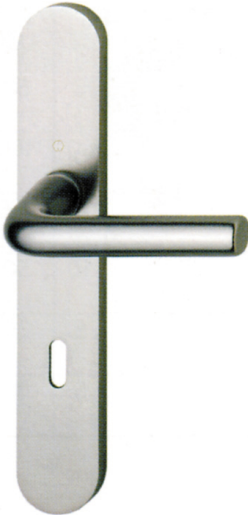

Code Balitrand : 084.850

Référence fournisseur : 596188

Description

HOPPEENSEMBLES DE PORTES ALUMINIUM
ENSEMBLE COMPLET " BONN "
Livrée avec tige carrée de 7 mm et vis de fixations
Ensemble béquille + plaque
Béquille: 120 x 18 mm - plaque: 234 x 38 mm
Finition aluminium anodisé argent
Ensemble complet " BONN " béquille + plaque alu.
anod. argent bec de cane

Code Balitrand : 084.850

Référence fournisseur : 596188

Caractéristiques

Marque : HOPPE
Matiere : alu
Finition : argent
Fonction : bec de cane

Prix : 53.68 euros TTC