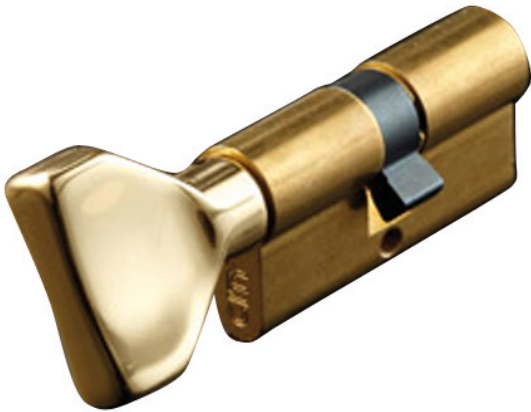

Code Balitrand : 083.507

Référence fournisseur : 525930327V01

Description

ISEOCYLINDRES

Cylindre profilé européen
Modèles sur N° clés (clés identiques N°
KCF005501)

Cyl. à bouton prof. europ. sur N° Clés
KCF005501 5 goupilles (30Bx30) laiton 3 clés

Code Balitrand : 083.507

Référence fournisseur : 525930327V01

Caractéristiques

Marque : ISEO

Type : 2 entrées

Finition : laiton

Numéro plan stock : KCF 005501

Prix : 40.28 euros TTC