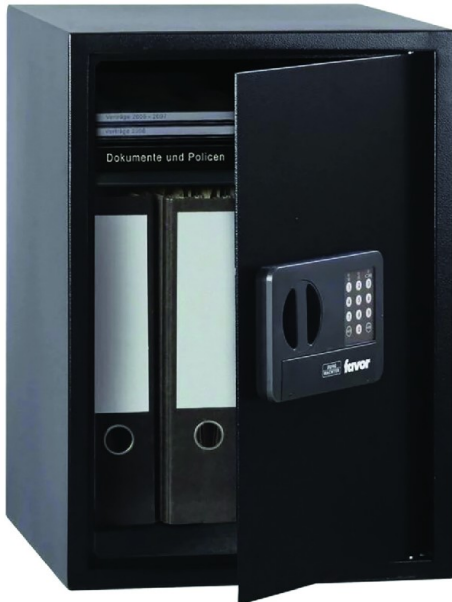

Code Balitrand : 082.849

Référence fournisseur : 39730

Description

BURGOFFRES-FORTS

COFFRES-FORTS À INTÉGRER

Coffre-fort FAVOR S9E

Serrure électronique à code programmable

Dimensions Hauteur x Largeur x Profondeur:

Extérieur : 500 x 350 x 380 mm

Intérieur : 497 x 347 x 376 mm

capacité 55 litres

2 pènes & Oslash

Coffre-fort à intégrer FAVOR S9 E

Code Balitrand : 082.849

Référence fournisseur : 39730

Prix : 368.68 euros TTC