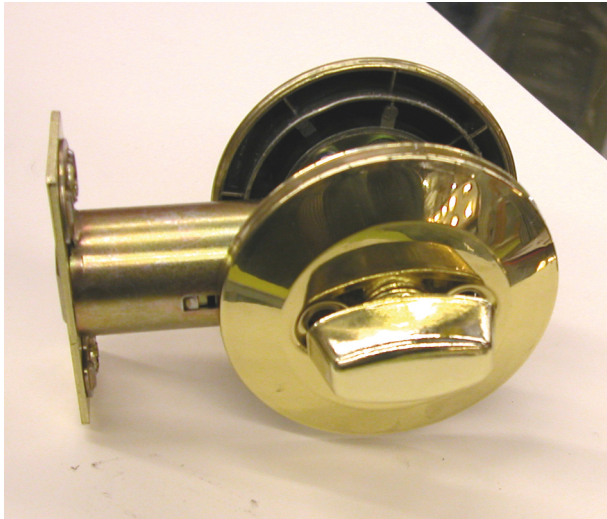

Code Balitrand : 082.635

Référence fournisseur : 516U0LP

**Description**

**TESA SECURITESERRURES SPÉCIALES**

**SERRURES TUBULAIRES**

Serrure tubulaire à cylindre

Verrou à mortaiser

à bouton intérieur type " 516 "

Verrou à mortaiser type " 516 " à bouton int. -  
laiton poli - axe à 60 mm

Code Balitrand : 082.635

Référence fournisseur : 516U0LP

Prix : 104.98 euros TTC