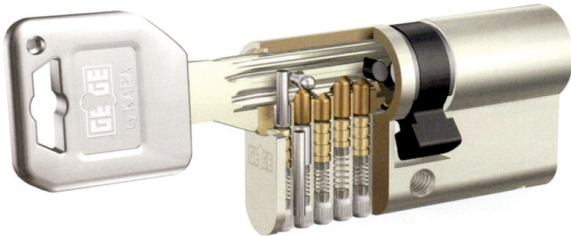

Code Balitrand : 082.037

Référence fournisseur : PX.5DKZ40+30NI.VOR

Nouveau !

Cylindre avec Copyright ©

Profil de clé en forme de goutte d'eau - Modèle bénéficiant d'une protection juridique illimitée (copyright)

Description

KABACYLINDRES

Cylindre pré-assemblé pExtra

Cyl. à bouton pré-assemblé pExtra (B30x40) ss clés

Code Balitrand : 082.037

Référence fournisseur : PX.5DKZ40+30NI.VOR

Caractéristiques

Marque : KABA

Type : 2 entrées

Type : à bouton

Finition : nickelé

Prix : 114.66 euros TTC