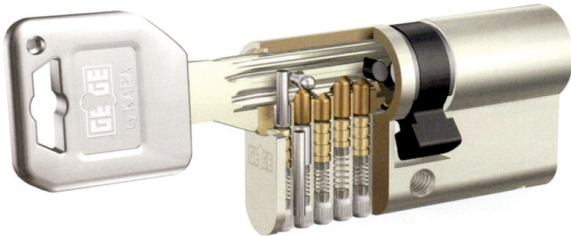

Code Balitrand : 082.036

Référence fournisseur : PX.5DKZ30+30.VOR

Nouveau !

Cylindre avec Copyright ©

Profil de clé en forme de goutte d'eau - Modèle bénéficiant d'une protection juridique illimitée (copyright)

Description

KABACYLINDRES

Cylindre pré-assemblé pExtra

Cyl. à bouton pré-assemblé pExtra (B30x30) ss clés

Code Balitrand : 082.036

Référence fournisseur : PX.5DKZ30+30.VOR

Caractéristiques

Marque : KABA

Type : à bouton

Type : 2 entrées

Finition : nickelé

Prix : 96.80 euros TTC