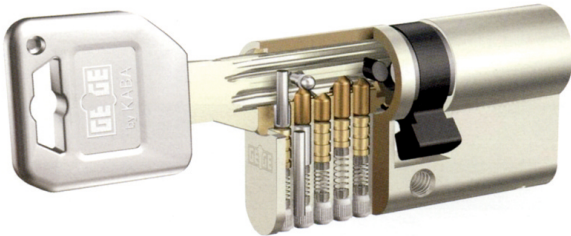

Code Balitrand : 082.035

Référence fournisseur : PX.5DZ40+40NI.VOR

Nouveau !

Cylindre avec Copyright ©

Profil de clé en forme de goutte d'eau - Modèle bénéficiant d'une protection juridique illimitée (copyright)

Description

KABACYLINDRES

Cylindre pré-assemblé pExtra

Cyl. double pré-assemblé pExtra 2 entrées (40x40) ss clés

Code Balitrand : 082.035

Référence fournisseur : PX.5DZ40+40NI.VOR

Caractéristiques

Marque : KABA

Type : 2 entrées

Finition : nickelé

Prix : 115.55 euros TTC