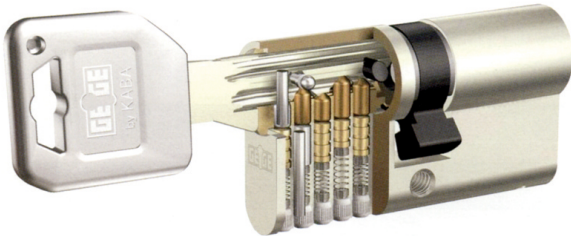

Code Balitrand : 082.034

Référence fournisseur : PX.5DZ35+35NI.VOR

Nouveau !

Cylindre avec Copyright ©

Profil de clé en forme de goutte d'eau - Modèle bénéficiant d'une protection juridique illimitée (copyright)

Description

KABACYLINDRES

Cylindre pré-assemblé pExtra

Cyl. double pré-assemblé pExtra 2 entrées (35x35) ss clés

Code Balitrand : 082.034

Référence fournisseur : PX.5DZ35+35NI.VOR

Caractéristiques

Marque : KABA

Type : 2 entrées

Finition : nickelé

Prix : 97.92 euros TTC