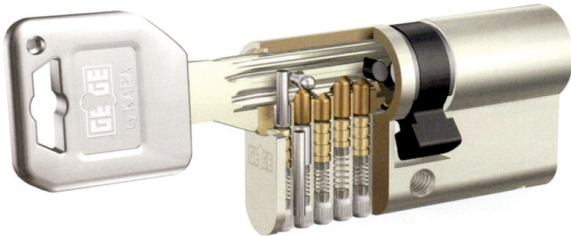

Code Balitrand : 082.033

Référence fournisseur : PX.5DZ30+60NI.VOR

Nouveau !

Cylindre avec Copyright ©

Profil de clé en forme de goutte d'eau - Modèle bénéficiant d'une protection juridique illimitée (copyright)

Description

KABACYLINDRES

Cylindre pré-assemblé pExtra

Cyl. double pré-assemblé pExtra 2 entrées (30x60) ss clés

Code Balitrand : 082.033

Référence fournisseur : PX.5DZ30+60NI.VOR

Caractéristiques

Marque : KABA

Type : 2 entrées

Finition : nickelé

Prix : 133.26 euros TTC