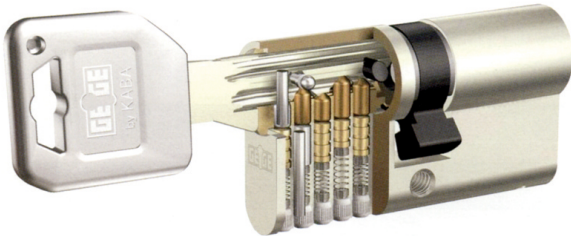

Code Balitrand : 082.032

Référence fournisseur : PX.5DZ30+50NI.VOR

**Nouveau !**

Cylindre avec Copyright ©

Profil de clé en forme de goutte d'eau - **Modèle bénéficiant d'une protection juridique illimitée (copyright)**

#### Description

##### KABACYLINDRES

Cylindre pré-assemblé pExtra

Cyl. double pré-assemblé pExtra 2 entrées ( 30x50 ) ss clés

Code Balitrand : 082.032

Référence fournisseur : PX.5DZ30+50NI.VOR

#### Caractéristiques

Marque : KABA

Type : 2 entrées

Finition : nickelé

Prix : 115.62 euros TTC