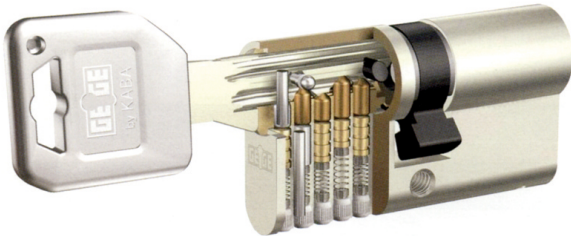

Code Balitrand : 082.031

Référence fournisseur : PX.5DZ30+40NI.VOR

**Nouveau !**

Cylindre avec Copyright ©

Profil de clé en forme de goutte d'eau - Modèle bénéficiant d'une protection juridique illimitée (copyright)

#### Description

##### KABACYLINDRES

Cylindre pré-assemblé pExtra

Cyl. double pré-assemblé pExtra 2 entrées ( 30x40 ) ss clés

Code Balitrand : 082.031

Référence fournisseur : PX.5DZ30+40NI.VOR

#### Caractéristiques

Marque : KABA

Type : 2 entrées

Finition : nickelé

Prix : 98.14 euros TTC