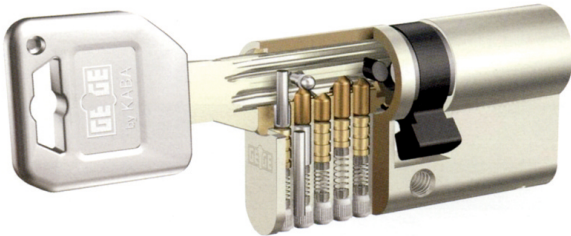

Code Balitrand : 082.026

Référence fournisseur : PX.5DKZ30+30NI

**Nouveau !**

Cylindre avec Copyright ©

Profil de clé en forme de goutte d'eau - Modèle bénéficiant d'une protection juridique illimitée (copyright)

#### Description

##### KABACYLINDRES

Cylindre assemblé p-Extra

Cylindre profil européen nickelé livré avec 3 clés clip métal et carte de propriété

Cyl. à bouton assemblé pExtra ( B30x30 ) 3 clés

Code Balitrand : 082.026

Référence fournisseur : PX.5DKZ30+30NI

#### Caractéristiques

Marque : KABA

Type : à bouton

Finition : nickelé

Prix : 132.74 euros TTC