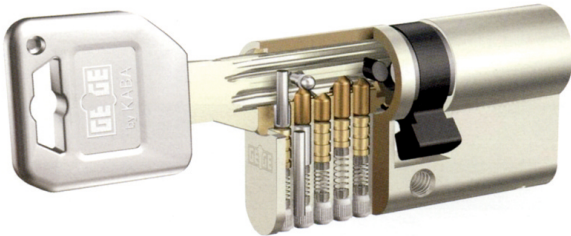

Code Balitrand : 082.023

Référence fournisseur : PX.5DZ30+60NI

Nouveau !

Cylindre avec Copyright ©

Profil de clé en forme de goutte d'eau - Modèle bénéficiant d'une protection juridique illimitée (copyright)

Description

KABACYLINDRES

Cylindre assemblé p-Extra

Cylindre profil européen nickelé livré avec 3 clés clip métal et carte de propriété

Cyl. double assemblé pExtra 2 entrées (30x60) 3 clés

Code Balitrand : 082.023

Référence fournisseur : PX.5DZ30+60NI

Caractéristiques

Marque : KABA

Type : 2 entrées

Finition : nickelé

Prix : 171.06 euros TTC