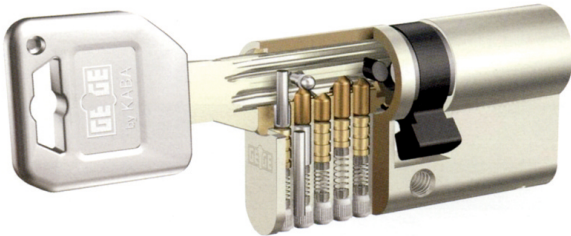

Code Balitrand : 082.021

Référence fournisseur : PX.5DZ30+40NI

**Nouveau !**

Cylindre avec Copyright ©

Profil de clé en forme de goutte d'eau - Modèle bénéficiant d'une protection juridique illimitée (copyright)

#### Description

##### KABACYLINDRES

Cylindre assemblé p-Extra

Cylindre profil européen nickelé livré avec 3 clés clip métal et carte de propriété

Cyl. double assemblé pExtra 2 entrées ( 30x40 ) 3 clés

Code Balitrand : 082.021

#### Caractéristiques

Marque : KABA

Type : 2 entrées

Finition : nickelé

Prix : 135.49 euros TTC