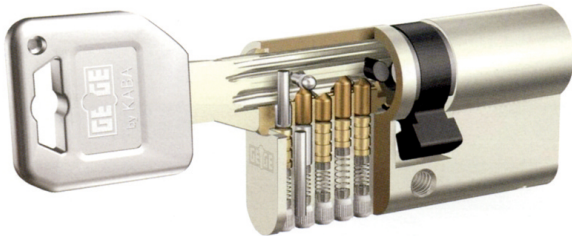

Code Balitrand : 082.018

Référence fournisseur : PX5DZ40+50.NI.JF.XXX

**Nouveau !**

Cylindre avec Copyright ©

Profil de clé en forme de goutte d'eau - Modèle bénéficiant d'une protection juridique illimitée (copyright)

#### Description

##### KABACYLINDRES

Cylindre assemblé p-Extra

Cylindre profil européen nickelé livré avec 3 clés clip métal et carte de propriété

Cyl. double assemblé pExtra 2 entrées ( 40x50 ) 3 clés

Code Balitrand : 082.018

#### Caractéristiques

Marque : KABA

Type : 2 entrées

Finition : nickelé

Prix : 168.82 euros TTC