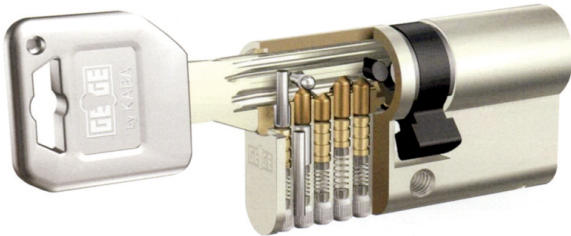

Code Balitrand : 082.011

Référence fournisseur : PX5DZ40=50.NI.SE.OR

Nouveau !

Cylindre avec Copyright ©

Profil de clé en forme de goutte d'eau - Modèle bénéficiant d'une protection juridique illimitée (copyright)

Description

KABACYLINDRES

Cylindre pré-assemblé pExtra

Cyl. double pré-assemblé pExtra 2 entrées (40x50) ss clés

Code Balitrand : 082.011

Référence fournisseur : PX5DZ40=50.NI.SE.OR

Caractéristiques

Marque : KABA

Type : 2 entrées

Finition : nickelé

Prix : 133.13 euros TTC