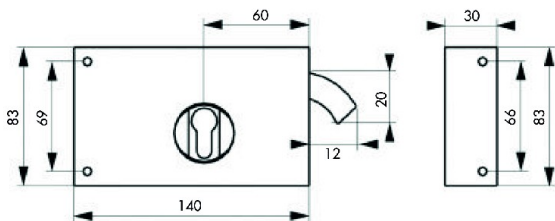

Caractéristiques

Marque : JPM

Type de clé : profil européen

Type de coffre : à crochet rentrant