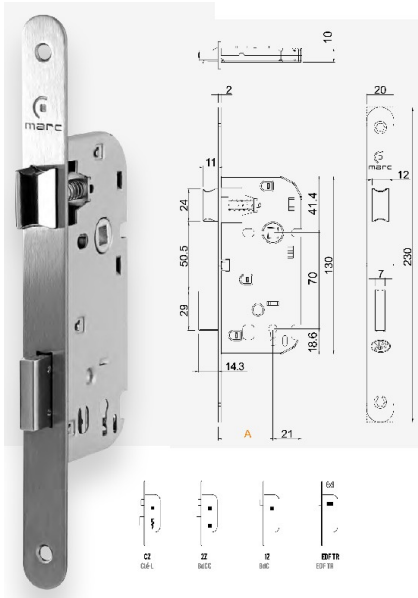

Code Balitrand : 079.719

Référence fournisseur : 719.FR-50 CZ BLANC

Description

MARQUESSERRURES À MORTAISER

SERRURES À MORTAISER

Série MADEIRA - pour série bois

Modèle " 719 FR " réversible - 1 tour de clé -

Tête à bouts ronds

Serrure à mortaiser clé L réversible axe 50 tête à

BR 230x20 blanc

Code Balitrand : 079.719

Référence fournisseur : 719.FR-50 CZ BLANC

Caractéristiques

Marque : MARQUES

Fonction : Cle L

Finition : epoxy

Axe : 50 mm

Prix : 11.62 euros TTC