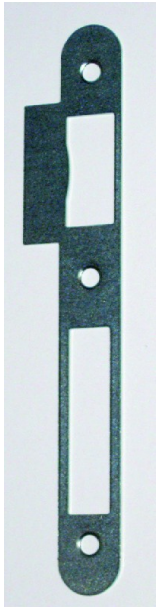

Code Balitrand : 079.717

Référence fournisseur : HT719-E1 ZING

Description

MARQUESSERRURES À MORTAISER
SERRURES À MORTAISER
Série MADEIRA - pour série bois
Accessoires pour serrures 7250
Gâche à talon 12 zinguée

Code Balitrand : 079.717

Référence fournisseur : HT719-E1 ZING

Caractéristiques

Marque : MARQUES
Fonction : Cle I
Finition : zingué

Prix : 2.26 euros TTC