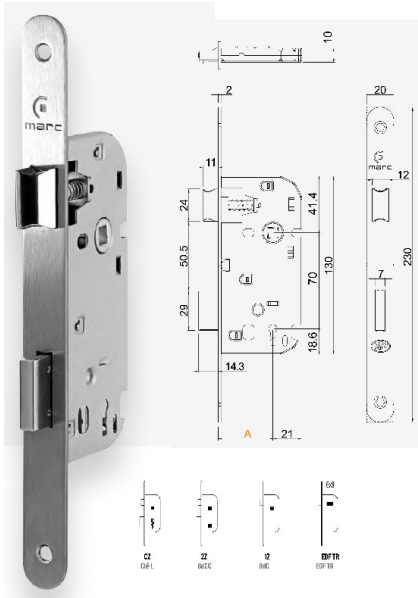

#### SERRURES À MORTAISER

Série MADEIRA - pour série bois

Modèle " 719 FR " réversible - 1 tour de clé -

Tête à bouts ronds

Serrure à mortaiser clé L réversible axe 40 tête à

BR 230x20 blanc

Code Balitrand : 079.709

### Caractéristiques

Marque : MARQUES

Fonction : Cle L

Finition : epoxy

Axe : 40 mm

Prix : 10.00 euros TTC