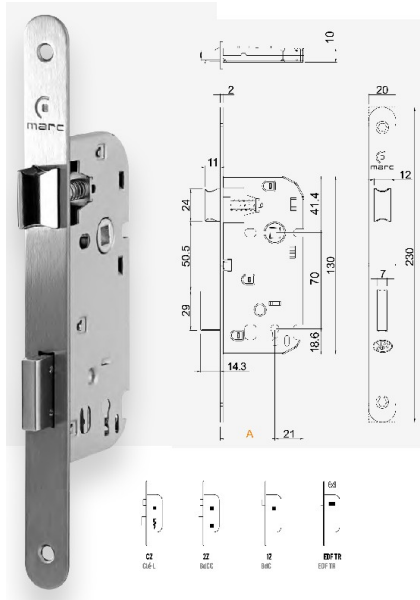

Code Balitrand : 079.708

Référence fournisseur : 719.FR-40 1Z BLANC

##### SERRURES À MORTAISER

Série MADEIRA - pour série bois

Modèle " 719 FR " réversible - 1 tour de clé -

Tête à bouts ronds

Serrure à mortaiser BDC réversible axe 40 tête à

BR 230x20 blanc

Code Balitrand : 079.708

Référence fournisseur : 719.FR-40 1Z BLANC

#### Caractéristiques

Marque : MARQUES  
 Fonction : Bec de cane  
 Finition : epoxy  
 Axe : 40 mm

Prix : 9.56 euros TTC