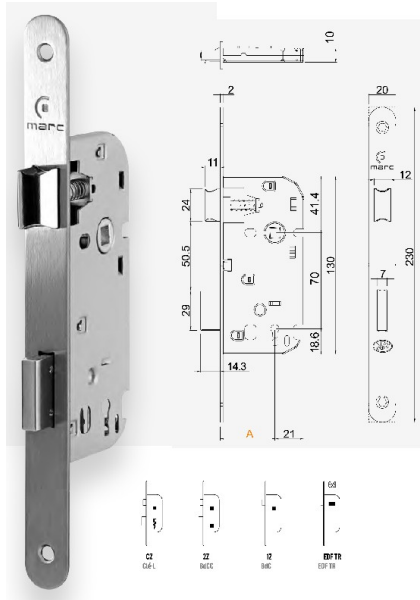

Code Balitrand : 079.703

Référence fournisseur : 719.FR-CIL NOIR

Description

MARQUESSERRURES À MORTAISER

SERRURES À MORTAISER

Série MADEIRA - pour série bois

Modèle " 719 FR " réversible - 1 tour de clé -

Tête à bouts ronds

Serrure à mortaiser 719 FR CIL clé I réversible
axe 40 tête à bouts ronds BR 230x20 noir

Code Balitrand : 079.703

Référence fournisseur : 719.FR-CIL NOIR

Caractéristiques

Marque : MARQUES

Fonction : Cle I

Finition : epoxy

Axe : 40 mm

Prix : 27.46 euros TTC