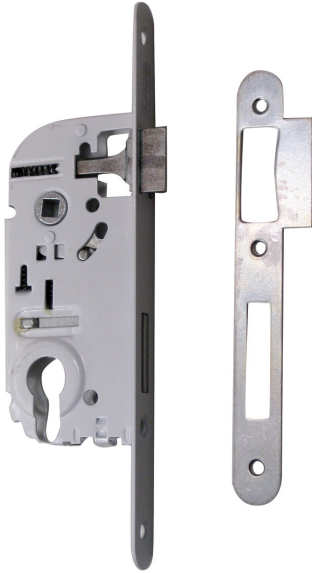

Code Balitrand : 079.250

Référence fournisseur : 14205000

Description

ASSA ABLOY AUBE ANJOUSERRURES À MORTAISER

SERRURES À MORTAISER À CYLINDRE

Série D 4500 VACHETTE - pour cylindre profil Européen (non fourni)

Pêne dormant demi-tour - réversible - fouillot carré de 7 - entraxe 70 - gâche plate

Serr. mort. sans cyl. pêne dor. 1/2 T rév. axe 40 têt. vernie BR 230x20

Code Balitrand : 079.250

Référence fournisseur : 14205000

Caractéristiques

Marque : VACHETTE

Fonction : Cle L

Finition : epoxy

Axe : 40 mm

Prix : 28.28 euros TTC