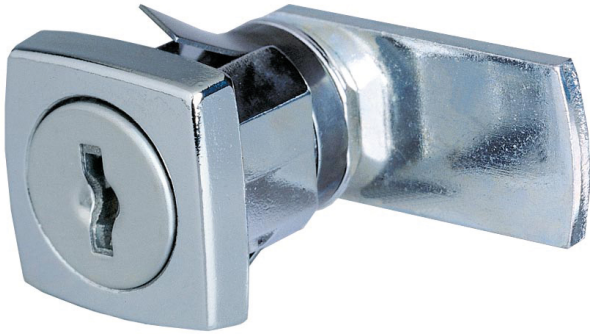

Code Balitrand : 079.158

Référence fournisseur : 12900-01 VARIÉ+CAME

Description

RONISSERRURES SPÉCIALES ET BATTEUSES

Serrures à came batteuse

Serrure 4739 (12900-01) 1/2T 2S avec came
2 clés variés 1/2 Tour Dte ou Ghe 2 sorties de clé
- lg. : 19,5 mm - serrage 0,6 à 1,2 mm
fixation par clipsage direct de la serrure - came à
définir : 15929 / 6

Serrure à came batteuse 4739 (12900) chr. long.
19,5 mm serr. 0,6 à 1,2 mm

Code Balitrand : 079.158

Référence fournisseur : 12900-01 VARIÉ+CAME

Caractéristiques

Marque : DOM TSS

Prix : 19.07 euros TTC