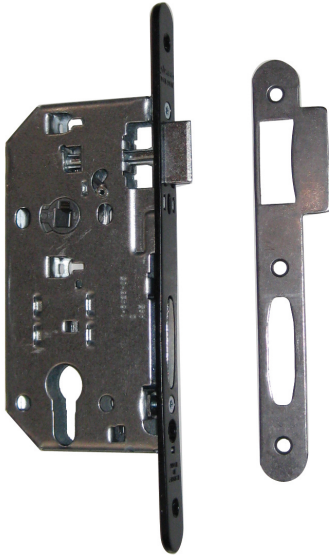

Code Balitrand : 077.526

Référence fournisseur : 22700000

Description

ASSA ABLOY AUBE ANJOUSERRURES À MORTAISER

SERRURES À MORTAISER À CYLINDRE

Série D 45 VACHETTE - pour cylindre profil Européen (non fourni)

Pêne dormant demi-tour - réversible - fouillot carré de 7 - entraxe 70 - gâche plate

Serr. mort. sans cyl. pêne dor. 1/2 T rév axe 50 têt. vernie BR 230x20

Code Balitrand : 077.526

Référence fournisseur : 22700000

Caractéristiques

Marque : VACHETTE

Fonction : Cle I

Finition : epoxy

Axe : 50 mm

Prix : 26.29 euros TTC