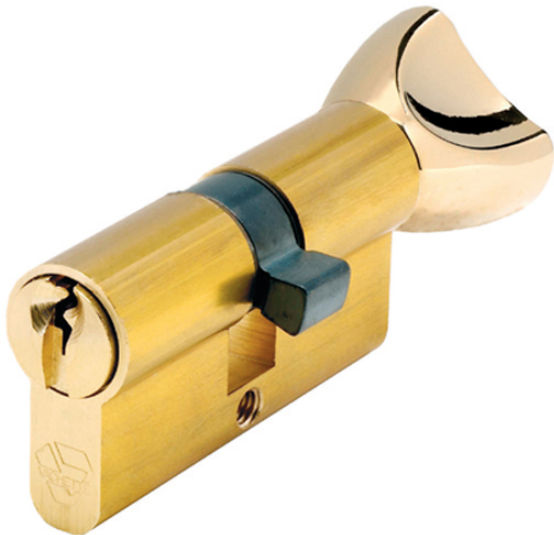

Code Balitrand : 077.369

Référence fournisseur : 3110 30ABX40/UO1500

#### Description

##### **ASSA ABLOY AUBE ANJOU CYLINDRES**

Cylindre profilé européen s'ouvrant, clé N° UO1500

Modèle à bouton - laiton - livré avec 3 clés s'ouvrant

Cyl. à bouton prof. européen VACHETTE 5 ( 30x40 ) laiton. 3 clés à bout.

#### Caractéristiques

Marque : VACHETTE

Type : à bouton

Finition : laiton

Numéro plan stock : UO 1500

Prix : 75.65 euros TTC