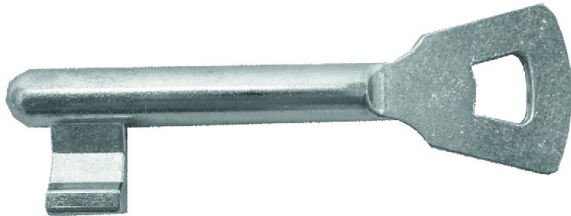

Code Balitrand : 077.038

Référence fournisseur : CLE D350

Description

ASSA ABLOY AUBE ANJOUSERRURES À MORTAISER

Serrures à larder monopoint
Pour portes intérieures
Accessoire D350

Clé D350 N°1 zingué blanc

Code Balitrand : 077.038

Référence fournisseur : CLE D350

Caractéristiques

Marque : VACHETTE

Prix : 1.68 euros TTC