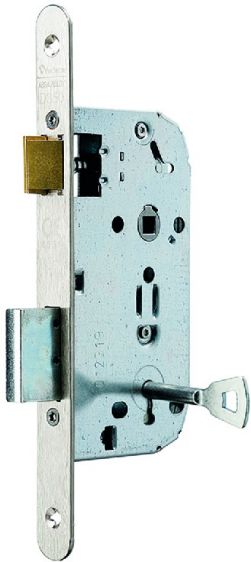

Code Balitrand : 077.035

Référence fournisseur : D351 XR 50

Description

ASSA ABLOY AUBE ANJOUSSERRURES À MORTAISER

Serrures à larder monopoint

Pour portes intérieures

Série D 350 VACHETTE - axe à 50

Destinées aux usages réguliers, ces serrures CE, NFQC Niveau 2 sont idéales pour les portes intérieures dans les milieux tertiaires type ERT (Etablissements Recevants des Travailleurs).

- Trous de fixation traversants

Serrure à mortaiser D351 axe 50 BR inox clé L - livré sans gâche et sans clé

Code Balitrand : 077.035

Référence fournisseur : D351 XR 50

Caractéristiques

Marque : VACHETTE

Fonction : Cle L

Finition : inox

Axe : 50 mm

Prix : 26.88 euros TTC