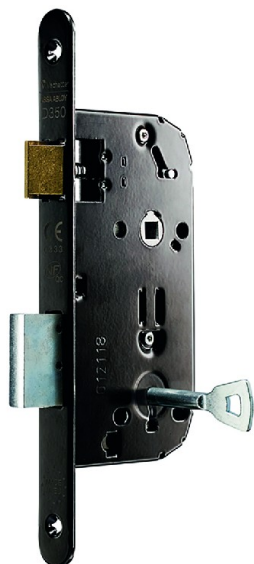

Code Balitrand : 077.031

Référence fournisseur : D351 VNR 50

Description

ASSA ABLOY AUBE ANJOUSSERRURES À MORTAISER

Serrures à larder monopoint

Pour portes intérieures

Série D 350 VACHETTE - axe à 50

Destinées aux usages réguliers, ces serrures CE, NFQC Niveau 2 sont idéales pour les portes intérieures dans les milieux tertiaires type ERT (Etablissements Recevant des Travailleurs).

- Trous de fixation traversants

Serrure à mortaiser D351 axe 50 BR noir clé L - livré sans gâche et sans clé

Code Balitrand : 077.031

Référence fournisseur : D351 VNR 50

Caractéristiques

Marque : VACHETTE

Fonction : Cle L

Finition : epoxy

Axe : 50 mm

Prix : 17.38 euros TTC