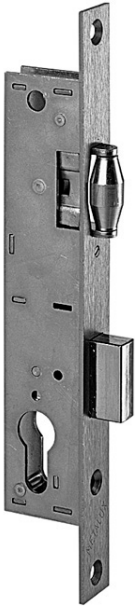

Code Balitrand : 074.129

Référence fournisseur : F108210010

Description

METALUXSERRURES POUR MENUISERIE METALLIQUE

Serrures pour menuiserie métallique
Serrures 1 point
Coffre et pièces internes traités anti-corrosion -
tête inox
Réf. 8 - à rouleau - largeur 21
Profil européen - rouleau réglable 9 mm - avec
gâche - sans cylindre
Serrure 1 point " réf. 8 " larg. 21 prof. eur. axe
10,5 mm

Code Balitrand : 074.129

Référence fournisseur : F108210010

Caractéristiques

Marque : DOM METALUX
Axe : 10,5

Prix : 192.22 euros TTC