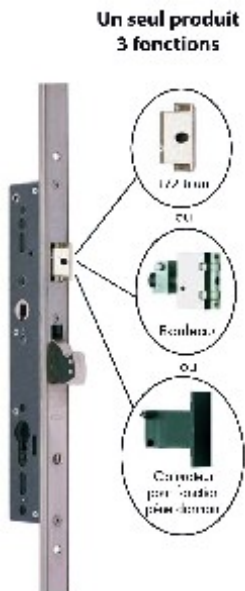

Code Balitrand : 074.104

Référence fournisseur : 040804

Description

ISEOSERRURES POUR MENUISERIE METALLIQUE

Accessoires

Rouleau seul pour serrures BLINDO et MULTIBLINDO

Rouleau seul pour serrures BLINDO et MULTIBLINDO axe 40

Code Balitrand : 074.104

Référence fournisseur : 040804

Caractéristiques

Marque : ISEO

Axe : 40

Fonction : à rouleau

Prix : 20.36 euros TTC