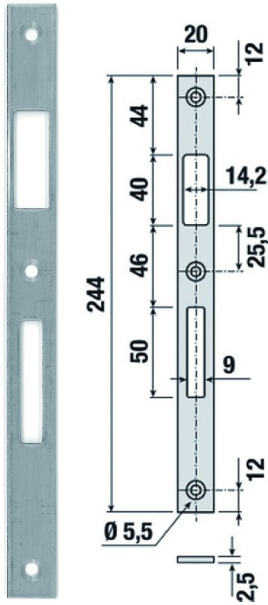

Code Balitrand : 074.038

Référence fournisseur : 2835.20.0

Description

STREMLERSERRURES POUR MENUISERIE METALLIQUE

Serrures Inox

Serrures 1 point

Accessoires

Gâche plate inox dim. 244 x 20 ép. 2,5 mm

Code Balitrand : 074.038

Référence fournisseur : 2835.20.0

Caractéristiques

Marque : STREMLER

Prix : 10.19 euros TTC