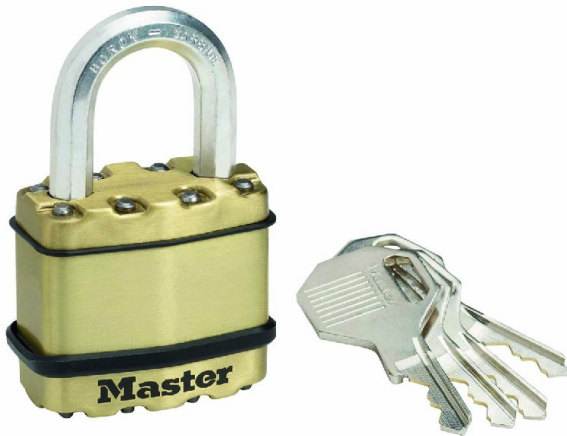

Code Balitrand : 072.747

Référence fournisseur : M1BEURD

##### MASTER LOCKCADENAS

Cadenas " EXCELL "

Cadenas Excell® en acier laminé finition laiton  
Protection Dual-Armor™ : corps en acier laminé  
entouré de composants en laiton  
et en zinc pour une meilleure résistance aux  
intempéries  
anse octogonale en alliage de bore traité au  
carbure de tu

Cadenas EXCELL larg. 45 mm anse 24 x Ø 8 mm

Code Balitrand : 072.747

Référence fournisseur : M1BEURD

#### Caractéristiques

Marque : MASTER LOCK  
Type de variure : varié  
Qualité matière : laiton  
Blister : oui

Prix : 28.32 euros TTC