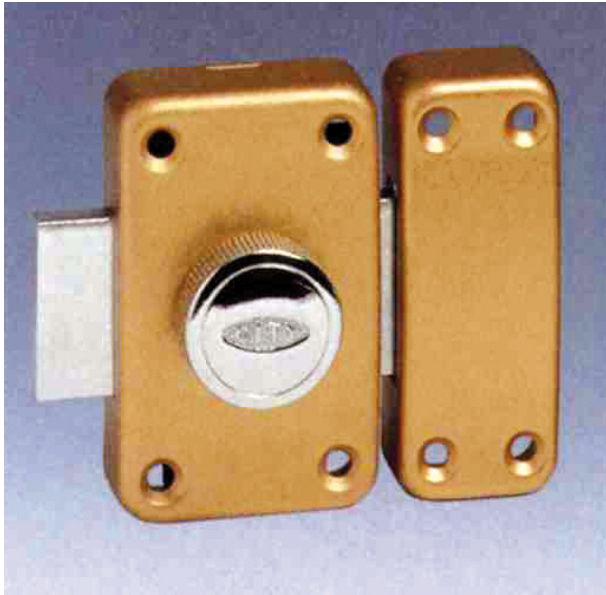

Code Balitrand : 072.012

Référence fournisseur : 10020352V02

Description

ISEOVERROUS DE SURETÉ

VERROUS DE SURETÉ

Verrous " CITY 25 " à bouton, bronzé or - 3 clés

Modèles s'entrouvant (clés identiques sur verrous de même série)

Verrou " CITY 25 " s' entrouvant à bouton bronzé or, gâche " bois " cyl. L. 35 mm 3 clés

Code Balitrand : 072.012

Référence fournisseur : 10020352V02

Caractéristiques

Marque : ISEO

Type de fermeture : à bouton

Type de clé : clé plate

S'entrouvrant : oui

Vrac : oui

Prix : 61.09 euros TTC