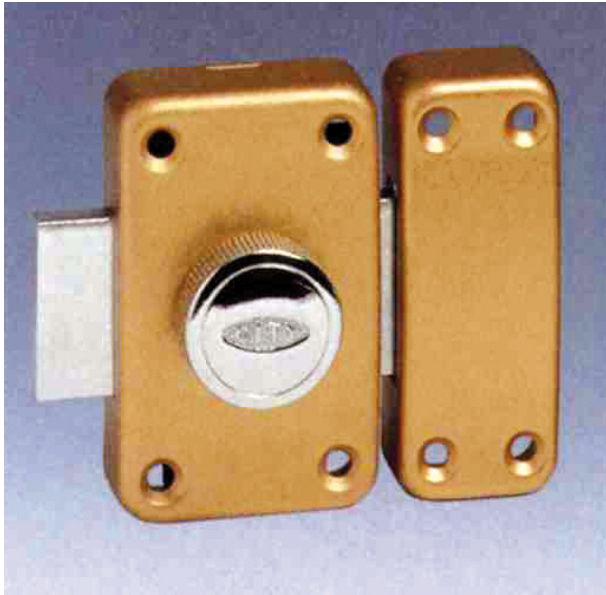

Code Balitrand : 072.008

Référence fournisseur : 10020451

Description

ISEOVERROUS DE SURETÉ

VERROUS DE SURETÉ

Verrous " CITY 25 " à bouton, bronzé or - 3 clés
Coffre acier embouti verni bronze - pêne acier chromé 110 mm

Cylindre Ø 23 mm 5 goupilles - axe de perçage à 45 mm

Verrou " CITY 25 " à bouton bronzé or, gâche " bois " cyl. Ø 23 mm L. 45 mm 3 clés

Code Balitrand : 072.008

Référence fournisseur : 10020451

Caractéristiques

Marque : ISEO

Type de fermeture : à bouton

Type de clé : clé plate

Vrac : oui

Prix : 57.90 euros TTC