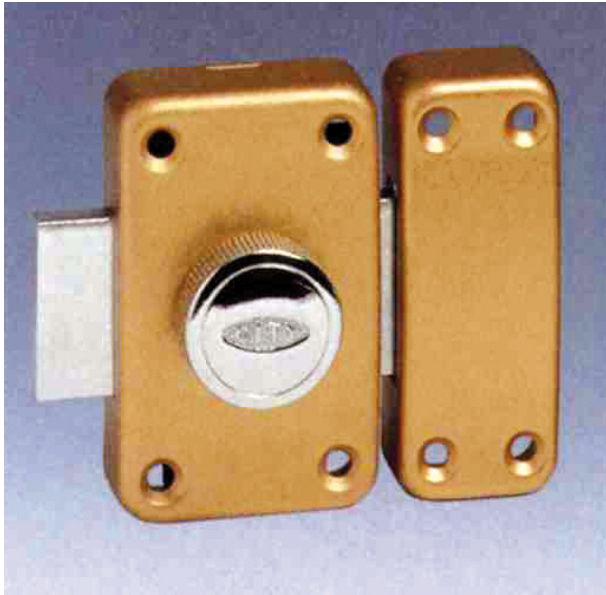

Code Balitrand : 072.005

Référence fournisseur : 10020301

Description

ISEOVERROUS DE SURETÉ

VERROUS DE SURETÉ

Verrous " CITY 25 " à bouton, bronzé or - 3 clés

Coffre acier embouti verni bronze - pêne acier chromé 110 mm

Cylindre Ø 23 mm 5 goupilles - axe de perçage à 45 mm

Verrou " CITY 25 " à bouton bronzé or, gâche " bois " cyl. Ø 23 mm L. 30 mm 3 clés

Code Balitrand : 072.005

Référence fournisseur : 10020301

Caractéristiques

Marque : ISEO

Type de fermeture : à bouton

Type de clé : clé plate

Vrac : oui

Prix : 58.86 euros TTC