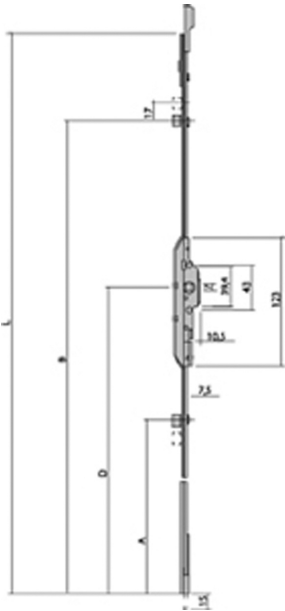

Code Balitrand : 069.039

Référence fournisseur : G-20461-10-0-1

Description

CREMONES

Crémones à larder
Crémone bidirectionnelle F 7,5
Crémone bidirectionnelle ajustable en partie haute avec prolongateur (à commander séparément) pour fenêtre et porte-fenêtre, deux vantaux (OF2).
Fouillot à 7,5 mm, carré de 7 mm, tête de

Crémone bidirectionnelle ajustable - long. 1479 mm - D 980 mm

Code Balitrand : 069.039

Référence fournisseur : G-20461-10-0-1

Caractéristiques

Marque : FERCO

Axe : 7,5

Prix : 66.66 euros TTC