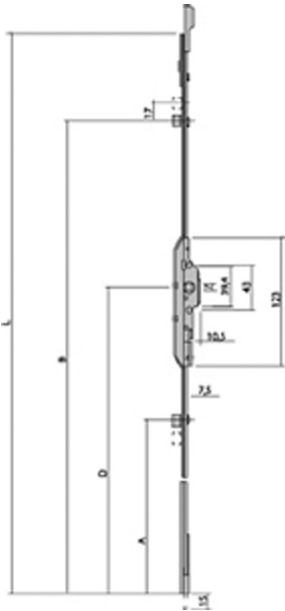

Code Balitrand : 069.037

Référence fournisseur : G20461-08-01/349582G

Description

CREMONES

Crémones à larder
Crémone bidirectionnelle F 7,5
Crémone bidirectionnelle ajustable en partie haute avec prolongateur (à commander séparément) pour fenêtre et porte-fenêtre, deux vantaux (OF2).
Fouillot à 7,5 mm, carré de 7 mm, tête de

Crémone bidirectionnelle ajustable - long. 979 mm
- D 700 mm? ?

Code Balitrand : 069.037

Référence fournisseur : G20461-08-01/349582G

Caractéristiques

Marque : FERCO
Axe : 7,5

Prix : 57.54 euros TTC