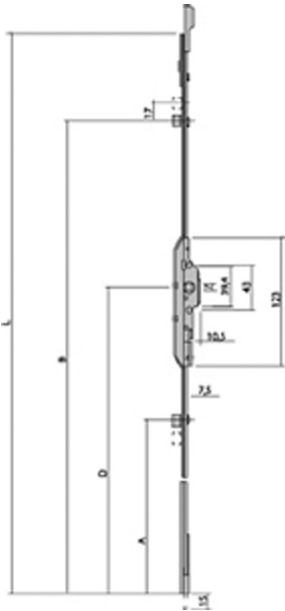

Code Balitrand : 069.036

Référence fournisseur : G20461-07-01/349582F

Description

CREMONES

Crémones à larder
Crémone bidirectionnelle F 7,5
Crémone bidirectionnelle ajustable en partie haute avec prolongateur (à commander séparément) pour fenêtre et porte-fenêtre, deux vantaux (OF2).
Fouillot à 7,5 mm, carré de 7 mm, tête de

Crémone bidirectionnelle ajustable - long. 979 mm
- D 600 mm ?

Code Balitrand : 069.036

Référence fournisseur : G20461-07-01/349582F

Caractéristiques

Marque : FERCO
Axe : 7,5

Prix : 58.38 euros TTC