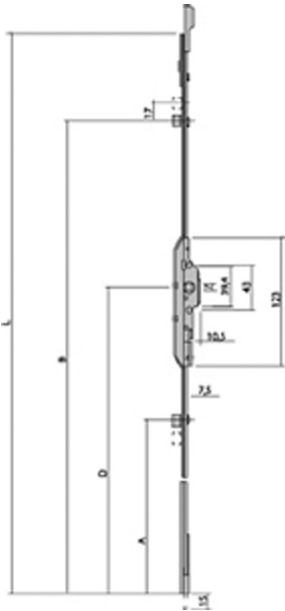

Code Balitrand : 069.035

Référence fournisseur : G20461-06-01/349582E

Description

CREMONES

Crémones à larder
 Crémone bidirectionnelle F 7,5
 Crémone bidirectionnelle ajustable en partie haute avec prolongateur (à commander séparément) pour fenêtre et porte-fenêtre, deux vantaux (OF2).
 Fouillot à 7,5 mm, carré de 7 mm, tête de

Crémone bidirectionnelle ajustable - long. 729 mm
 - D 500 mm ?? ?

Code Balitrand : 069.035

Référence fournisseur : G20461-06-01/349582E

Caractéristiques

Marque : FERCO
 Axe : 7,5

Prix : 52.44 euros TTC