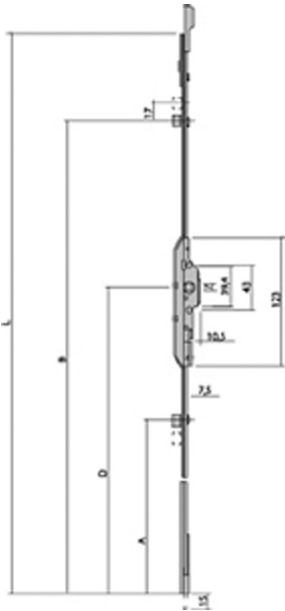

Code Balitrand : 069.034

Référence fournisseur : G20461-05-01/349582D

Description

CREMONES

Crémones à larder
 Crémone bidirectionnelle F 7,5
 Crémone bidirectionnelle ajustable en partie haute avec prolongateur (à commander séparément) pour fenêtre et porte-fenêtre, deux vantaux (OF2).
 Fouillot à 7,5 mm, carré de 7 mm, tête de

Crémone bidirectionnelle ajustable - long. 729 mm
 - D 400 mm? ?

Code Balitrand : 069.034

Référence fournisseur : G20461-05-01/349582D

Caractéristiques

Marque : FERCO
 Axe : 7,5

Prix : 52.50 euros TTC